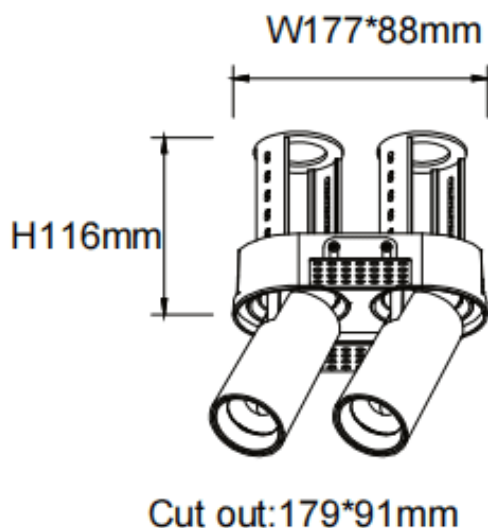

PTT RT2 Smart

Downlight intelligent Lavov PTT RT2, d'une puissance de 2 x 18 W et d'un angle de faisceau de 24°. Finition blanche. Version sans cadre. Flux lumineux total de 3 600 lm et efficacité lumineuse de 100 lm/W. Fabriqué en aluminium moulé sous pression. Driver dimmable compatible Casamby. Température de couleur : 4 000 K.

Code article	86.D149.3429.01
Type de produit	Intérieurs
Catégorie	Spots Encastrés
Famille	PTT
Sous-famille	PTT RT2 Smart
Pictograms	

Dimensions

Product dimensions (mm) Ø194x105xH105mm

Dessin technique

Produit	
Puissance système (W)	2x18
Flux lumineux utile (lm)	3600
Efficacité lumineuse (lm/W)	100
Angle de faisceau	24
Durée de vie	50000 h L80B10
Finition	Blanc
Driver intégré	oui
Équipement	Dimmable Casamby ready
Flicker Free	oui
Source lumineuse	LED
Type de LED	COB
Température de couleur (K)	4000
Uniformité chromatique (SDCM)	SDCM3
CRI	90