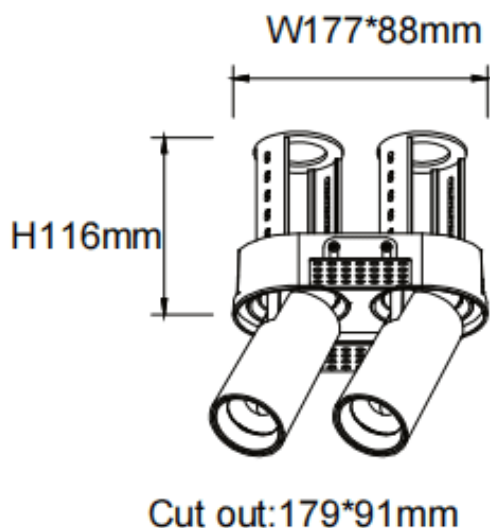

PTT RT2 Smart

Downlight intelligent Lavov PTT RT2, d'une puissance de 2 x 18 W et d'un angle de faisceau de 36°. Finition blanche. Version sans cadre. Flux lumineux total de 3 600 lm et efficacité lumineuse de 100 lm/W. Fabriqué en aluminium moulé sous pression. Driver dimmable compatible Casamby. Température de couleur : 4 000 K.

Code article	86.D149.3439.01
Type de produit	Intérieurs
Catégorie	Spots Encastrés
Famille	PTT
Sous-famille	PTT RT2 Smart
Pictograms	

Dimensions

Product dimensions (mm) Ø194x105xH105mm

Dessin technique

Produit	
Puissance système (W)	2x18
Flux lumineux utile (lm)	3600
Efficacité lumineuse (lm/W)	100
Angle de faisceau	36
Durée de vie	50000 h L80B10
Finition	Blanc
Driver intégré	oui
Équipement	Dimmable Casamby ready
Flicker Free	oui
Source lumineuse	LED
Type de LED	COB
Température de couleur (K)	4000
Uniformité chromatique (SDCM)	SDCM3
CRI	90