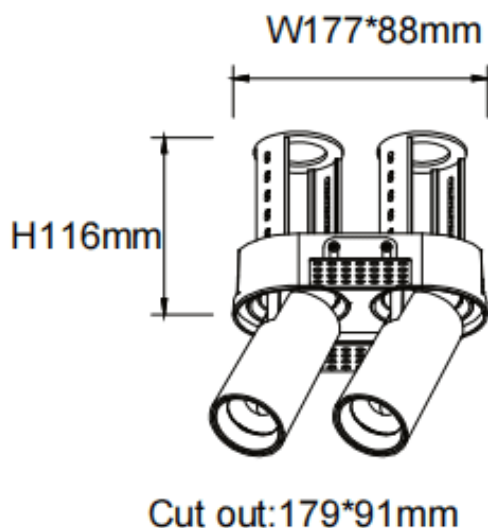

PTT RT2 Smart

Downlight intelligent Lavov PTT RT2, d'une puissance de 2 x 18 W et d'un angle de faisceau de 36°. Finition noire. Version sans cadre. Flux lumineux total de 3 600 lm et efficacité lumineuse de 100 lm/W. Fabriqué en aluminium moulé sous pression. Driver dimmable compatible Casamby. Température de couleur : 4 000 K.

Code article	86.D149.3439.02
Type de produit	Intérieurs
Catégorie	Spots Encastrés
Famille	PTT
Sous-famille	PTT RT2 Smart
Pictograms	

Dimensions

Product dimensions (mm) Ø194x105xH105mm

Dessin technique

Produit	
Puissance système (W)	2x18
Flux lumineux utile (lm)	3600
Efficacité lumineuse (lm/W)	100
Angle de faisceau	36
Durée de vie	50000 h L80B10
Finition	Noir
Driver intégré	oui
Équipement	Dimmable Casamby ready
Flicker Free	oui
Source lumineuse	LED
Type de LED	COB
Température de couleur (K)	4000
Uniformité chromatique (SDCM)	SDCM3
CRI	90