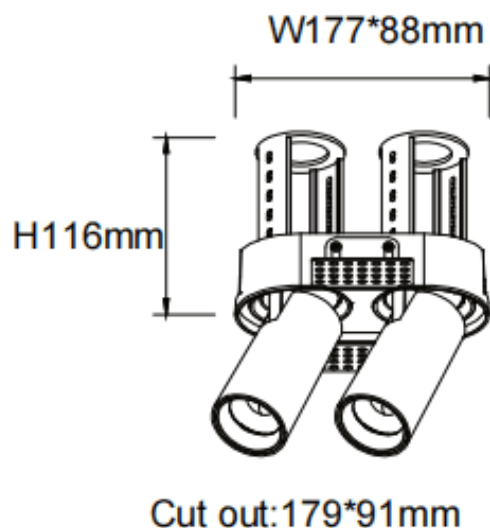

PTT RT2 Smart

Downlight intelligent Lavov PTT RT2, d'une puissance de 2 x 18 W et d'un angle de faisceau de 55°. Finition noire. Version sans cadre. Flux lumineux total de 3 600 lm et efficacité lumineuse de 100 lm/W. Fabriqué en aluminium moulé sous pression. Driver dimmable compatible Casamby. Température de couleur : 4 000 K.

Code article	86.D149.3449.02
Type de produit	Intérieurs
Catégorie	Spots Encastrés
Famille	PTT
Sous-famille	PTT RT2 Smart
Pictograms	

Dimensions

Product dimensions (mm) Ø194x105xH105mm

Dessin technique

Produit	
Puissance système (W)	2x18
Flux lumineux utile (lm)	3600
Efficacité lumineuse (lm/W)	100
Angle de faisceau	55
Durée de vie	50000 h L80B10
Finition	Noir
Driver intégré	oui
Équipement	Dimmable Casamby ready
Flicker Free	oui
Source lumineuse	LED
Type de LED	COB
Température de couleur (K)	4000
Uniformité chromatique (SDCM)	SDCM3
CRI	90