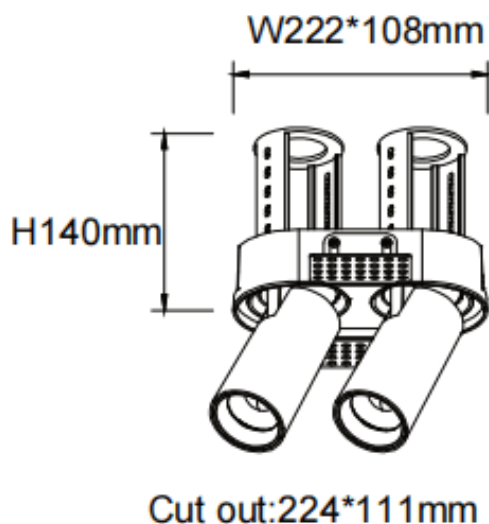

PTT RT2 Smart

Downlight intelligent Lavov PTT RT2, d'une puissance de 2 x 30 W et d'un angle de faisceau de 36°. Finition noire. Version sans cadre. Flux lumineux total de 6 000 lm et efficacité lumineuse de 100 lm/W. Fabriqué en aluminium moulé sous pression. Driver dimmable compatible Casamby. Température de couleur : 3 000 K.

Code article	86.D149.4339.02
Type de produit	Intérieurs
Catégorie	Spots Encastrés
Famille	PTT
Sous-famille	PTT RT2 Smart
Pictograms	

Dimensions

Product dimensions (mm) Ø222x108xH140mm

Dessin technique

Produit	
Puissance système (W)	2x30
Flux lumineux utile (lm)	6000
Efficacité lumineuse (lm/W)	100
Angle de faisceau	36
Durée de vie	50000 h L80B10
Finition	Noir
Driver intégré	oui
Équipement	Dimmable Casamby ready
Flicker Free	oui
Source lumineuse	LED
Type de LED	COB
Température de couleur (K)	3000
Uniformité chromatique (SDCM)	SDCM3
CRI	90