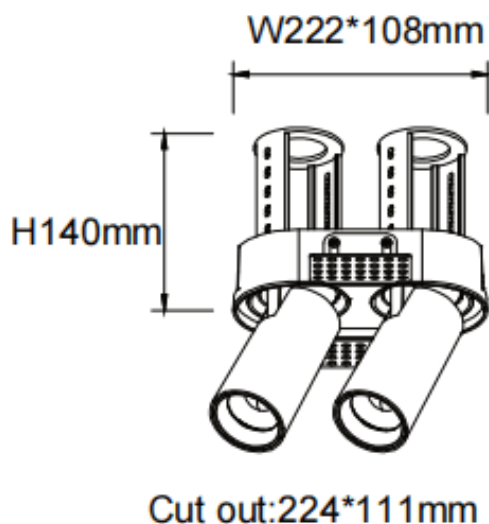

PTT RT2 Smart

Downlight intelligent Lavov PTT RT2, d'une puissance de 2 x 30 W et d'un angle de faisceau de 36°. Finition blanche. Version sans cadre. Flux lumineux total de 6 000 lm et efficacité lumineuse de 100 lm/W. Fabriqué en aluminium moulé sous pression. Driver dimmable compatible Casamby. Température de couleur : 4 000 K.

Code article	86.D149.4439.01
Type de produit	Intérieurs
Catégorie	Spots Encastrés
Famille	PTT
Sous-famille	PTT RT2 Smart
Pictograms	

Dimensions

Product dimensions (mm) Ø222x108xH140mm

Dessin technique

Produit	
Puissance système (W)	2x30
Flux lumineux utile (lm)	6000
Efficacité lumineuse (lm/W)	100
Angle de faisceau	36
Durée de vie	50000 h L80B10
Finition	Blanc
Driver intégré	oui
Équipement	Dimmable Casamby ready
Flicker Free	oui
Source lumineuse	LED
Type de LED	COB
Température de couleur (K)	4000
Uniformité chromatique (SDCM)	SDCM3
CRI	90