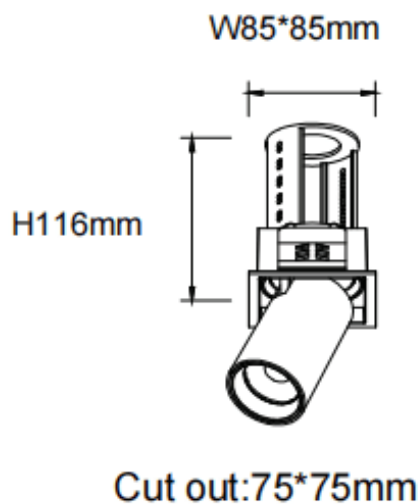

PTT S-Smart

Downlight Lavov PTT S-Smart de 18 W avec un angle de faisceau de 24°. Finition noire. Version encadrée. Flux lumineux total de 1 800 lm et efficacité lumineuse de 100 lm/W. Fabriqué en aluminium moulé sous pression. Driver dimmable compatible Casamby. Température de couleur : 3 000 K.

Code article	86.D150.3329.02
Type de produit	Intérieurs
Catégorie	Spots Encastrés
Famille	PTT
Sous-famille	PTT S-Smart
Pictograms	

Produit	
Puissance système (W)	18
Flux lumineux utile (lm)	1800
Efficacité lumineuse (lm/W)	100
Angle de faisceau	24
Durée de vie	50000 h L80B10
Finition	Noir
Driver intégré	oui
Équipement	Dimmable Casamby ready
Flicker Free	oui
Source lumineuse	LED
Type de LED	COB
Température de couleur (K)	3000
Uniformité chromatique (SDCM)	SDCM3
CRI	90

Dimensions

Product dimensions (mm) **Ø84xH105mm**

Dessin technique

Distribution photométrique