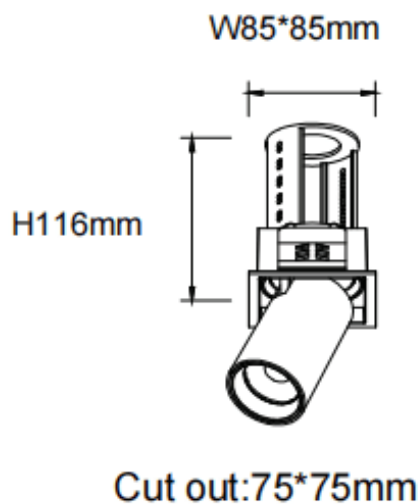

PTT S-Smart

Downlight Lavov PTT S-Smart de 18 W avec un angle de faisceau de 24°. Finition blanche. Version encadrée. Flux lumineux total de 1 800 lm et efficacité lumineuse de 100 lm/W. Fabriqué en aluminium moulé sous pression. Driver dimmable compatible Casamby. Température de couleur : 4 000 K.

Code article	86.D150.3429.01
Type de produit	Intérieurs
Catégorie	Spots Encastrés
Famille	PTT
Sous-famille	PTT S-Smart
Pictograms	

Produit	
Puissance système (W)	18
Flux lumineux utile (lm)	1800
Efficacité lumineuse (lm/W)	100
Angle de faisceau	24
Durée de vie	50000 h L80B10
Finition	Blanc
Driver intégré	oui
Équipement	Dimmable Casamby ready
Flicker Free	oui
Source lumineuse	LED
Type de LED	COB
Température de couleur (K)	4000
Uniformité chromatique (SDCM)	SDCM3
CRI	90

Dimensions

Product dimensions (mm) **Ø84xH105mm**

Dessin technique

Distribution photométrique