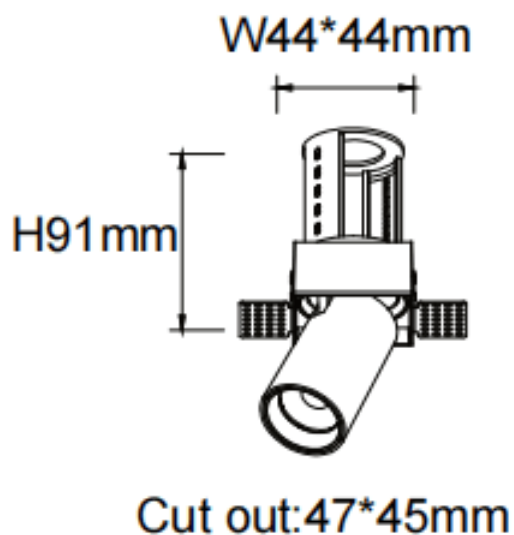

**PTT ST**

Downlight Lavov PTT ST de 7 W avec un angle de faisceau de 24°. Finition noire. Version sans cadre. Flux lumineux total de 700 lm et efficacité lumineuse de 100 lm/W. Boîtier en aluminium moulé sous pression. Driver DALI. Température de couleur : 3 000 K.

Dimensions

Product dimensions (mm) $\varnothing 52 \times H85 \text{ mm}$

Dessin technique

Code article	86.D152.1323.02
---------------------	------------------------

Type de produit	Intérieurs
------------------------	-------------------