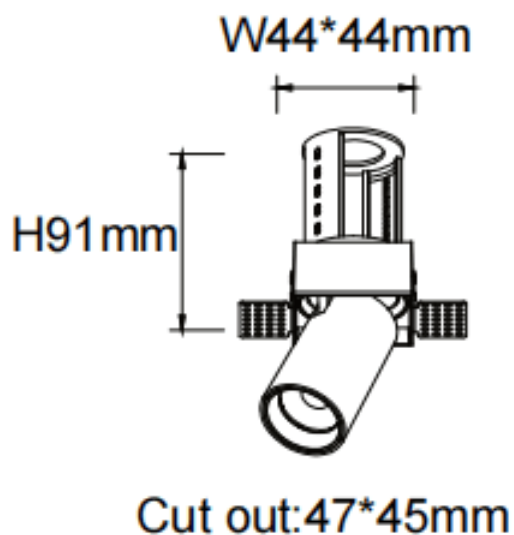

**PTT ST**

Downlight Lavov PTT ST de 7 W avec un angle de faisceau de 15°. Finition blanche. Version sans cadre. Flux lumineux total de 700 lm et efficacité lumineuse de 100 lm/W. Boîtier en aluminium moulé sous pression. Driver marche/arrêt. Température de couleur : 4 000 K.

Dimensions

Product dimensions (mm) $\varnothing 52 \times H85 \text{ mm}$

Dessin technique

Code article	86.D152.1411.01
---------------------	------------------------

Type de produit	Intérieurs
------------------------	-------------------