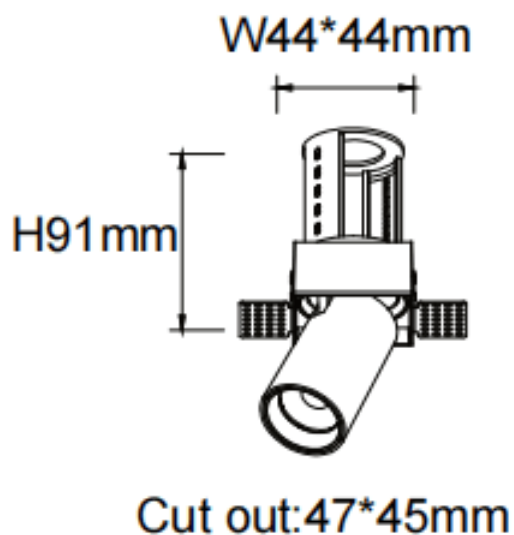

**PTT ST**

Downlight Lavov PTT ST de 7 W avec un angle de faisceau de 36°. Finition noire. Version sans cadre. Flux lumineux total de 700 lm et efficacité lumineuse de 100 lm/W. Boîtier en aluminium moulé sous pression. Driver marche/arrêt. Température de couleur : 4 000 K.

Dimensions

Product dimensions (mm) **ø52xH85mm**

Dessin technique

Code article	86.D152.1431.02
Type de produit	Intérieurs
Catégorie	Spots Encastrés
Famille	PTT
Sous-famille	PTT ST
Pictograms	

Produit	
Puissance système (W)	7
Flux lumineux utile (lm)	700
Efficacité lumineuse (lm/W)	100
Angle de faisceau	36
Durée de vie	50000 h L80B10
Finition	Noir
Driver intégré	oui
Équipement	ON/OFF
Flicker Free	oui
Source lumineuse	LED
Type de LED	COB
Température de couleur (K)	4000
Uniformité chromatique (SDCM)	SDCM3
CRI	90