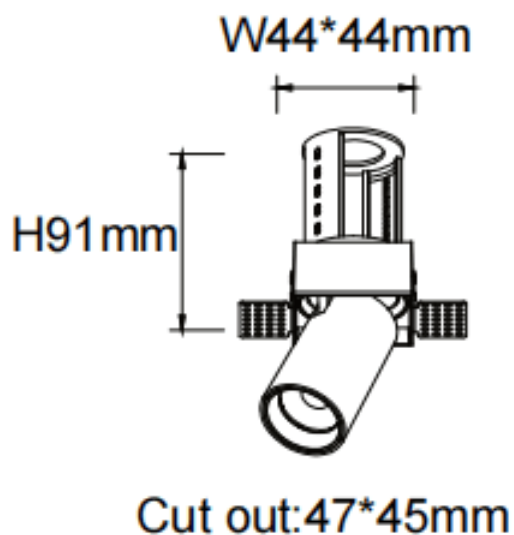

**PTT ST**

Downlight Lavov PTT ST de 7 W avec un angle de faisceau de 55°. Finition noire. Version sans cadre. Flux lumineux total de 700 lm et efficacité lumineuse de 100 lm/W. Boîtier en aluminium moulé sous pression. Driver marche/arrêt. Température de couleur : 4 000 K.

Dimensions

Product dimensions (mm) **ø52xH85mm**

Dessin technique

Code article	86.D152.1441.02
Type de produit	Intérieurs
Catégorie	Spots Encastrés
Famille	PTT
Sous-famille	PTT ST
Pictograms	

Produit	
Puissance système (W)	7
Flux lumineux utile (lm)	700
Efficacité lumineuse (lm/W)	100
Angle de faisceau	55
Durée de vie	50000 h L80B10
Finition	Noir
Driver intégré	oui
Équipement	ON/OFF
Flicker Free	oui
Source lumineuse	LED
Type de LED	COB
Température de couleur (K)	4000
Uniformité chromatique (SDCM)	SDCM3
CRI	90