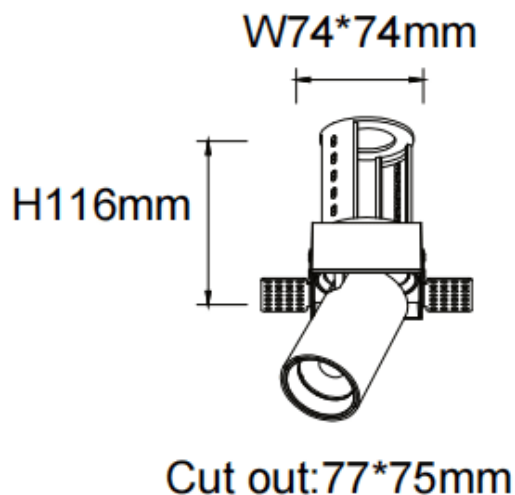

PTT ST-Smart

Downlight Lavov PTT ST-Smart de 18 W avec un angle de faisceau de 24°. Finition blanche. Version sans cadre. Flux lumineux total de 1 800 lm et efficacité lumineuse de 100 lm/W. Fabriqué en aluminium moulé sous pression. Driver dimmable compatible Casamby. Température de couleur : 4 000 K.

| | |
|------------------------|------------------------|
| Code article | 86.D152.3429.01 |
| Type de produit | Intérieurs |
| Catégorie | Spots Encastrés |
| Famille | PTT |
| Sous-famille | PTT ST-Smart |
| Pictograms | |

Dimensions

Product dimensions (mm) $\varnothing 84 \times H105 \text{mm}$

Dessin technique

Distribution photométrique