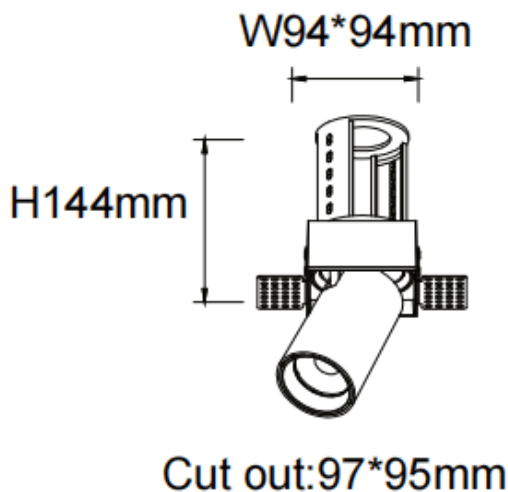

PTT ST-Smart

Downlight Lavov PTT ST-Smart de 30 W avec un angle de faisceau de 15°. Finition noire. Version sans cadre. Flux lumineux total de 3 000 lm et efficacité lumineuse de 100 lm/W. Fabriqué en aluminium moulé sous pression. Driver dimmable compatible Casamby. Température de couleur : 3 000 K.

Dimensions

Product dimensions (mm) $\varnothing 105 \times H127 \text{ mm}$

Dessin technique

Code article	86.D152.4319.02
--------------	-----------------

Type de produit	Intérieurs
-----------------	------------