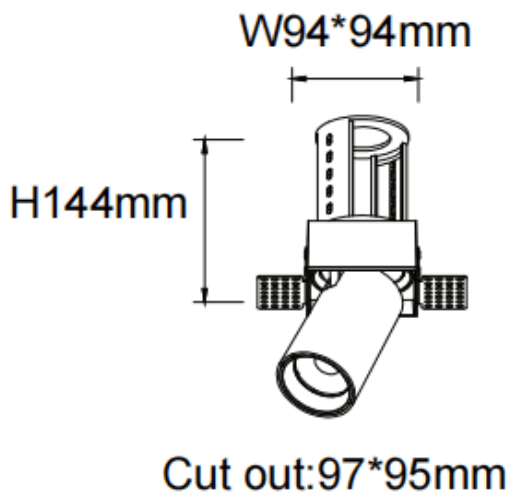

PTT ST-Smart

Downlight Lavov PTT ST-Smart de 30 W avec un angle de faisceau de 24°. Finition noire. Version sans cadre. Flux lumineux total de 3 000 lm et efficacité lumineuse de 100 lm/W. Fabriqué en aluminium moulé sous pression. Driver dimmable compatible Casamby. Température de couleur : 3 000 K.

Code article	86.D152.4329.02
Type de produit	Intérieurs
Catégorie	Spots Encastrés
Famille	PTT
Sous-famille	PTT ST-Smart
Pictograms	

Produit	
Puissance système (W)	30
Flux lumineux utile (lm)	3000
Efficacité lumineuse (lm/W)	100
Angle de faisceau	24
Durée de vie	50000 h L80B10
Finition	Noir
Driver intégré	oui
Équipement	Dimmable Casamby ready
Flicker Free	oui
Source lumineuse	LED
Type de LED	COB
Température de couleur (K)	3000
Uniformité chromatique (SDCM)	SDCM3
CRI	90

Dimensions

Product dimensions (mm) **Ø105xH127mm**

Dessin technique

Distribution photométrique