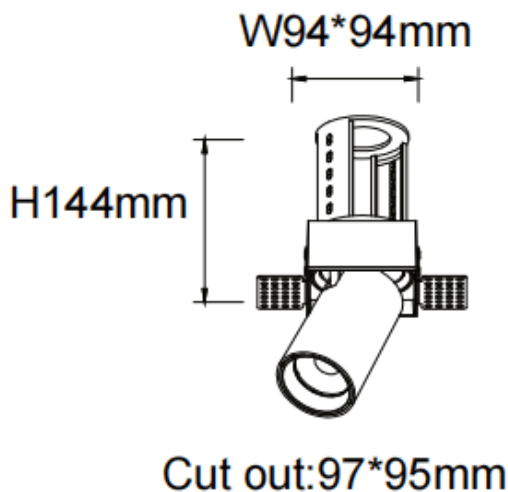

### PTT ST-Smart

Downlight Lavov PTT ST-Smart de 30 W avec un angle de faisceau de 36°. Finition noire. Version sans cadre. Flux lumineux total de 3 000 lm et efficacité lumineuse de 100 lm/W. Fabriqué en aluminium moulé sous pression. Driver dimmable compatible Casamby. Température de couleur : 4 000 K.

#### Dimensions

Product dimensions (mm)  $\varnothing 105 \times H127 \text{ mm}$

#### Dessin technique

Code article	86.D152.4439.02
--------------	-----------------

Type de produit	Intérieurs
-----------------	------------

Catégorie	Spots Encastrés
-----------	-----------------

Famille	PTT
---------	-----

#### Produit

Puissance système (W)	30
-----------------------	----

Flux lumineux utile (lm)	3000
--------------------------	------

Efficacité lumineuse (lm/W)	100
-----------------------------	-----

Angle de faisceau	36
-------------------	----