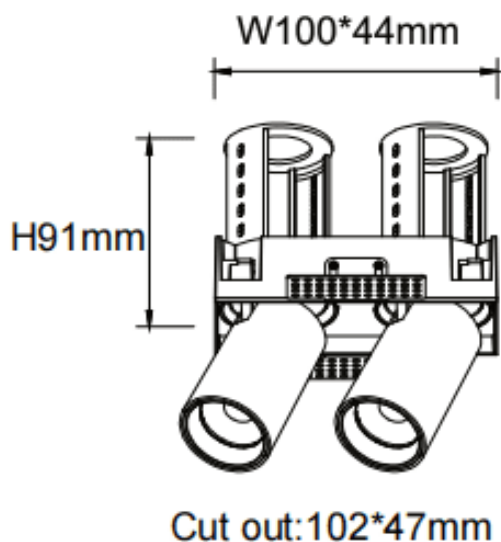

PTT ST2 Smart

Downlight intelligent Lavov PTT ST2, d'une puissance de 2 x 7 W et d'un angle de faisceau de 24°. Finition blanche. Version sans cadre. Flux lumineux total de 1 400 lm et efficacité lumineuse de 100 lm/W. Fabriqué en aluminium moulé sous pression. Driver dimmable compatible Casamby. Température de couleur : 3 000 K.

Code article	86.D153.1329.01
Type de produit	Intérieurs
Catégorie	Spots Encastrés
Famille	PTT
Sous-famille	PTT ST2 Smart
Pictograms	

Dimensions

Product dimensions (mm) ø113x63xH90mm

Dessin technique

Produit	
Puissance système (W)	2x7
Flux lumineux utile (lm)	1400
Efficacité lumineuse (lm/W)	100
Angle de faisceau	24
Durée de vie	50000 h L80B10
Finition	Blanc
Driver intégré	oui
Équipement	Dimmable Casamby ready
Flicker Free	oui
Source lumineuse	LED
Type de LED	COB
Température de couleur (K)	3000
Uniformité chromatique (SDCM)	SDCM3
CRI	90