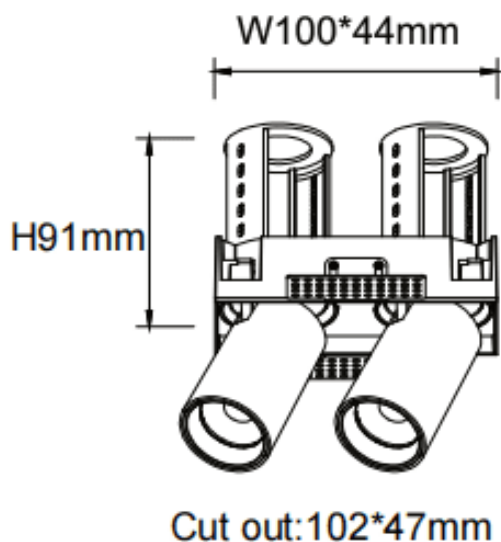

PTT ST2 Smart

Downlight intelligent Lavov PTT ST2, d'une puissance de 2 x 7 W et d'un angle de faisceau de 24°. Finition noire. Version sans cadre. Flux lumineux total de 1 400 lm et efficacité lumineuse de 100 lm/W. Fabriqué en aluminium moulé sous pression. Driver dimmable compatible Casamby. Température de couleur : 3 000 K.

Code article	86.D153.1329.02
Type de produit	Intérieurs
Catégorie	Spots Encastrés
Famille	PTT
Sous-famille	PTT ST2 Smart
Pictograms	

Dimensions

Product dimensions (mm) $\varnothing 113 \times 63 \times H90 \text{mm}$

Dessin technique

Produit	
Puissance système (W)	2x7
Flux lumineux utile (lm)	1400
Efficacité lumineuse (lm/W)	100
Angle de faisceau	24
Durée de vie	50000 h L80B10
Finition	Noir
Driver intégré	oui
Équipement	Dimmable Casamby ready
Flicker Free	oui
Source lumineuse	LED
Type de LED	COB
Température de couleur (K)	3000
Uniformité chromatique (SDCM)	SDCM3
CRI	90