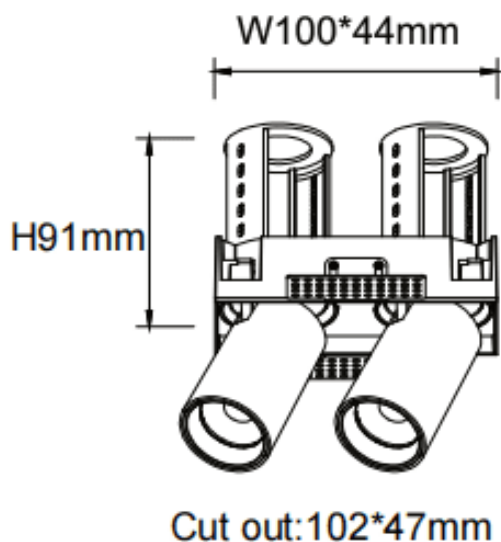

PTT ST2 Smart

Downlight intelligent Lavov PTT ST2, d'une puissance de 2 x 7 W et d'un angle de faisceau de 36°. Finition blanche. Version sans cadre. Flux lumineux total de 1 400 lm et efficacité lumineuse de 100 lm/W. Fabriqué en aluminium moulé sous pression. Driver dimmable compatible Casamby. Température de couleur : 3 000 K.

Code article	86.D153.1339.01
Type de produit	Intérieurs
Catégorie	Spots Encastrés
Famille	PTT
Sous-famille	PTT ST2 Smart
Pictograms	

Dimensions

Product dimensions (mm) ø113x63xH90mm

Dessin technique

Produit	
Puissance système (W)	2x7
Flux lumineux utile (lm)	1400
Efficacité lumineuse (lm/W)	100
Angle de faisceau	36
Durée de vie	50000 h L80B10
Finition	Blanc
Driver intégré	oui
Équipement	Dimmable Casamby ready
Flicker Free	oui
Source lumineuse	LED
Type de LED	COB
Température de couleur (K)	3000
Uniformité chromatique (SDCM)	SDCM3
CRI	90