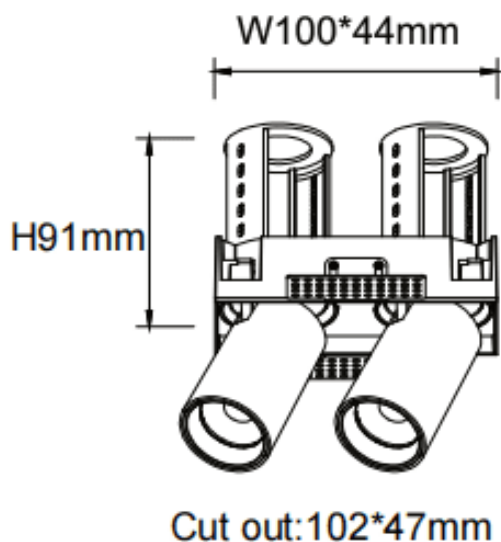

PTT ST2 Smart

Downlight intelligent Lavov PTT ST2, d'une puissance de 2 x 7 W et d'un angle de faisceau de 36°. Finition noire. Version sans cadre. Flux lumineux total de 1 400 lm et efficacité lumineuse de 100 lm/W. Fabriqué en aluminium moulé sous pression. Driver dimmable compatible Casamby. Température de couleur : 3 000 K.

Code article	86.D153.1339.02
Type de produit	Intérieurs
Catégorie	Spots Encastrés
Famille	PTT
Sous-famille	PTT ST2 Smart
Pictograms	

Dimensions

Product dimensions (mm) ø113x63xH90mm

Dessin technique

Produit	
Puissance système (W)	2x7
Flux lumineux utile (lm)	1400
Efficacité lumineuse (lm/W)	100
Angle de faisceau	36
Durée de vie	50000 h L80B10
Finition	Noir
Driver intégré	oui
Équipement	Dimmable Casamby ready
Flicker Free	oui
Source lumineuse	LED
Type de LED	COB
Température de couleur (K)	3000
Uniformité chromatique (SDCM)	SDCM3
CRI	90