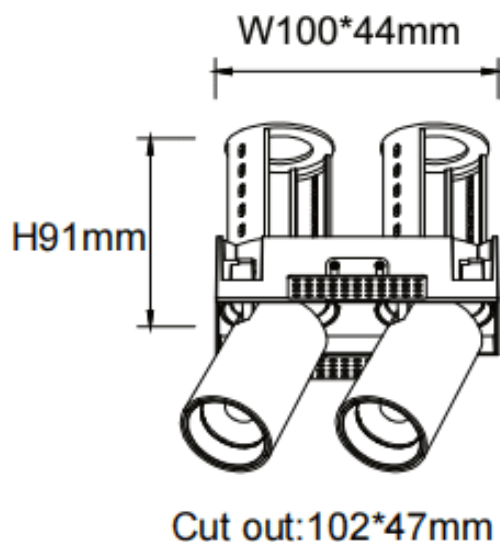

PTT ST2 Smart

Downlight intelligent Lavov PTT ST2, d'une puissance de 2 x 7 W et d'un angle de faisceau de 55°. Finition blanche. Version sans cadre. Flux lumineux total de 1 400 lm et efficacité lumineuse de 100 lm/W. Fabriqué en aluminium moulé sous pression. Driver dimmable compatible Casamby. Température de couleur : 3 000 K.

Code article	86.D153.1349.01
Type de produit	Intérieurs
Catégorie	Spots Encastrés
Famille	PTT
Sous-famille	PTT ST2 Smart
Pictograms	

Dimensions

Product dimensions (mm) $\varnothing 113 \times 63 \times H90 \text{mm}$

Dessin technique

Produit	
Puissance système (W)	2x7
Flux lumineux utile (lm)	1400
Efficacité lumineuse (lm/W)	100
Angle de faisceau	55
Durée de vie	50000 h L80B10
Finition	Blanc
Driver intégré	oui
Équipement	Dimmable Casamby ready
Flicker Free	oui
Source lumineuse	LED
Type de LED	COB
Température de couleur (K)	3000
Uniformité chromatique (SDCM)	SDCM3
CRI	90