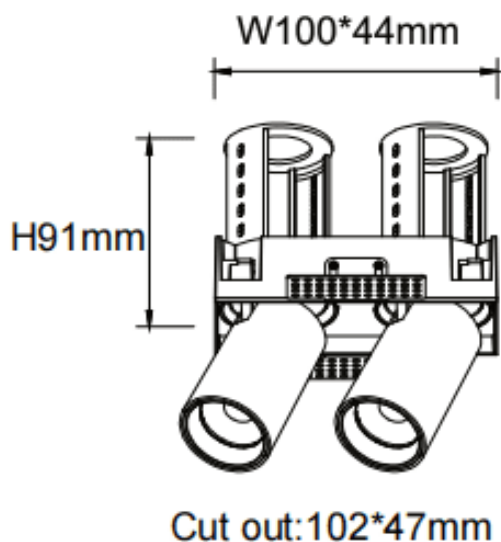

PTT ST2 Smart

Downlight intelligent Lavov PTT ST2, d'une puissance de 2 x 7 W et d'un angle de faisceau de 55°. Finition noire. Version sans cadre. Flux lumineux total de 1 400 lm et efficacité lumineuse de 100 lm/W. Fabriqué en aluminium moulé sous pression. Driver dimmable compatible Casamby. Température de couleur : 3 000 K.

Code article	86.D153.1349.02
Type de produit	Intérieurs
Catégorie	Spots Encastrés
Famille	PTT
Sous-famille	PTT ST2 Smart
Pictograms	

Dimensions

Product dimensions (mm) $\varnothing 113 \times 63 \times H90 \text{mm}$

Dessin technique

Produit	
Puissance système (W)	2x7
Flux lumineux utile (lm)	1400
Efficacité lumineuse (lm/W)	100
Angle de faisceau	55
Durée de vie	50000 h L80B10
Finition	Noir
Driver intégré	oui
Équipement	Dimmable Casamby ready
Flicker Free	oui
Source lumineuse	LED
Type de LED	COB
Température de couleur (K)	3000
Uniformité chromatique (SDCM)	SDCM3
CRI	90