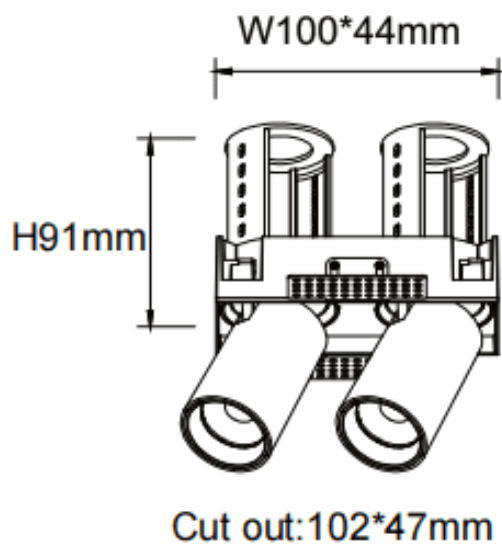

PTT ST2 Smart

Downlight intelligent Lavov PTT ST2, d'une puissance de 2 x 7 W et d'un angle de faisceau de 24°. Finition blanche. Version sans cadre. Flux lumineux total de 1 400 lm et efficacité lumineuse de 100 lm/W. Fabriqué en aluminium moulé sous pression. Driver dimmable compatible Casamby. Température de couleur : 4 000 K.

Code article	86.D153.1429.01
Type de produit	Intérieurs
Catégorie	Spots Encastrés
Famille	PTT
Sous-famille	PTT ST2 Smart
Pictograms	

Dimensions

Product dimensions (mm) ø113x63xH90mm

Dessin technique

Produit	
Puissance système (W)	2x7
Flux lumineux utile (lm)	1400
Efficacité lumineuse (lm/W)	100
Angle de faisceau	24
Durée de vie	50000 h L80B10
Finition	Blanc
Driver intégré	oui
Équipement	Dimmable Casamby ready
Flicker Free	oui
Source lumineuse	LED
Type de LED	COB
Température de couleur (K)	4000
Uniformité chromatique (SDCM)	SDCM3
CRI	90