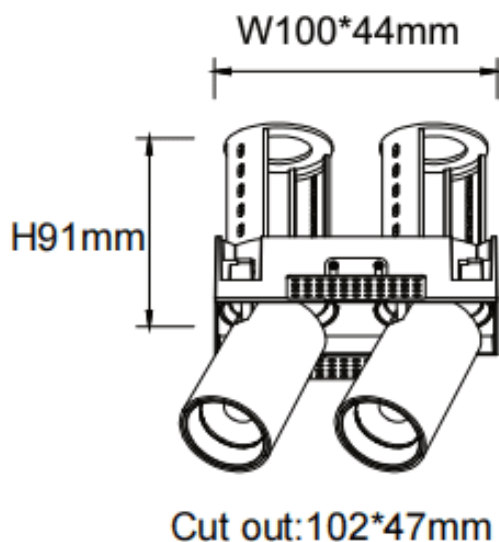

PTT ST2 Smart

Downlight intelligent Lavov PTT ST2, d'une puissance de 2 x 7 W et d'un angle de faisceau de 36°. Finition blanche. Version sans cadre. Flux lumineux total de 1 400 lm et efficacité lumineuse de 100 lm/W. Fabriqué en aluminium moulé sous pression. Driver dimmable compatible Casamby. Température de couleur : 4 000 K.

Code article	86.D153.1439.01
Type de produit	Intérieurs
Catégorie	Spots Encastrés
Famille	PTT
Sous-famille	PTT ST2 Smart
Pictograms	

Dimensions

Product dimensions (mm) ø113x63xH90mm

Dessin technique

Produit	
Puissance système (W)	2x7
Flux lumineux utile (lm)	1400
Efficacité lumineuse (lm/W)	100
Angle de faisceau	36
Durée de vie	50000 h L80B10
Finition	Blanc
Driver intégré	oui
Équipement	Dimmable Casamby ready
Flicker Free	oui
Source lumineuse	LED
Type de LED	COB
Température de couleur (K)	4000
Uniformité chromatique (SDCM)	SDCM3
CRI	90