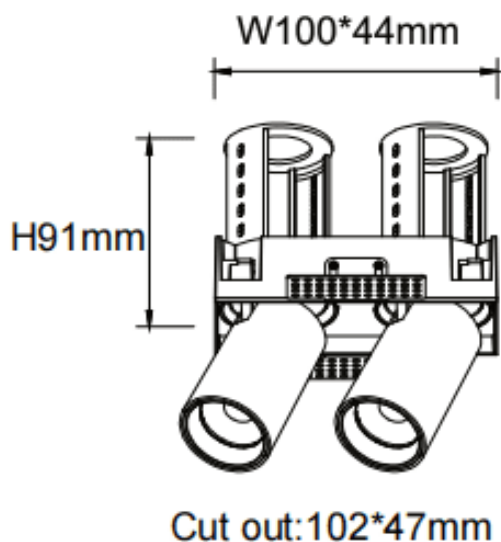

### PTT ST2 Smart

Downlight intelligent Lavov PTT ST2, d'une puissance de 2 x 7 W et d'un angle de faisceau de 55°. Finition noire. Version sans cadre. Flux lumineux total de 1 400 lm et efficacité lumineuse de 100 lm/W. Fabriqué en aluminium moulé sous pression. Driver dimmable compatible Casamby. Température de couleur : 4 000 K.

Code article	86.D153.1449.02
Type de produit	Intérieurs
Catégorie	Spots Encastrés
Famille	PTT
Sous-famille	PTT ST2 Smart
Pictograms	

#### Dimensions

Product dimensions (mm)      ø113x63xH90mm

#### Dessin technique

Produit	
Puissance système (W)	2x7
Flux lumineux utile (lm)	1400
Efficacité lumineuse (lm/W)	100
Angle de faisceau	55
Durée de vie	50000 h L80B10
Finition	Noir
Driver intégré	oui
Équipement	Dimmable Casamby ready
Flicker Free	oui
Source lumineuse	LED
Type de LED	COB
Température de couleur (K)	4000
Uniformité chromatique (SDCM)	SDCM3
CRI	90