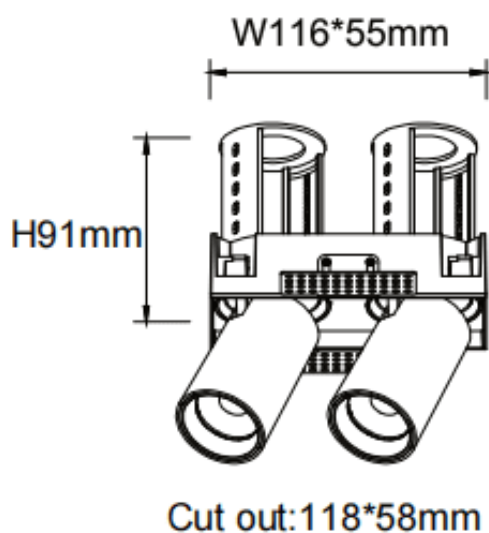

PTT ST2 Smart

Downlight intelligent Lavov PTT ST2, d'une puissance de 2 x 10 W et d'un angle de faisceau de 15°. Finition blanche. Version sans cadre. Flux lumineux total de 2 000 lm et efficacité lumineuse de 100 lm/W. Fabriqué en aluminium moulé sous pression. Driver dimmable compatible Casamby. Température de couleur : 3 000 K.

Dimensions

Product dimensions (mm) $\varnothing 140 \times 79 \times H91 \text{mm}$

Dessin technique

Code article	86.D153.2319.01
Type de produit	Intérieurs
Catégorie	Spots Encastrés
Famille	PTT
Sous-famille	PTT ST2 Smart
Pictograms	