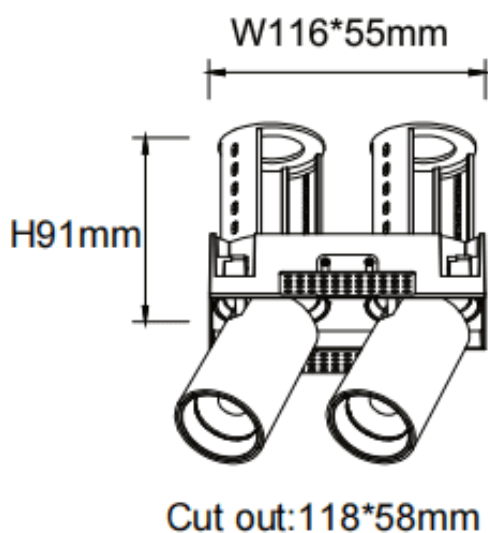

PTT ST2 Smart

Downlight intelligent Lavov PTT ST2, d'une puissance de 2 x 10 W et d'un angle de faisceau de 15°. Finition noire. Version sans cadre. Flux lumineux total de 2 000 lm et efficacité lumineuse de 100 lm/W. Fabriqué en aluminium moulé sous pression. Driver dimmable compatible Casamby. Température de couleur : 3 000 K.

Code article	86.D153.2319.02
Type de produit	Intérieurs
Catégorie	Spots Encastrés
Famille	PTT
Sous-famille	PTT ST2 Smart
Pictograms	

Dimensions

Product dimensions (mm) ø140x79xH91mm

Dessin technique

Produit	
Puissance système (W)	2x10
Flux lumineux utile (lm)	2000
Efficacité lumineuse (lm/W)	100
Angle de faisceau	15
Durée de vie	50000 h L80B10
Finition	Noir
Driver intégré	oui
Équipement	Dimmable Casamby ready
Flicker Free	oui
Source lumineuse	LED
Type de LED	COB
Température de couleur (K)	3000
Uniformité chromatique (SDCM)	SDCM3
CRI	90