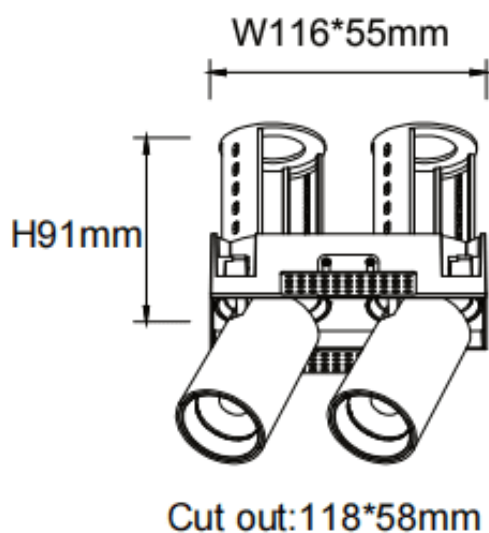

PTT ST2 Smart

Downlight intelligent Lavov PTT ST2, d'une puissance de 2 x 10 W et d'un angle de faisceau de 24°. Finition noire. Version sans cadre. Flux lumineux total de 2 000 lm et efficacité lumineuse de 100 lm/W. Fabriqué en aluminium moulé sous pression. Driver dimmable compatible Casamby. Température de couleur : 3 000 K.

Code article	86.D153.2329.02
Type de produit	Intérieurs
Catégorie	Spots Encastrés
Famille	PTT
Sous-famille	PTT ST2 Smart
Pictograms	

Dimensions

Product dimensions (mm) ø140x79xH91mm

Dessin technique

Produit	
Puissance système (W)	2x10
Flux lumineux utile (lm)	2000
Efficacité lumineuse (lm/W)	100
Angle de faisceau	24
Durée de vie	50000 h L80B10
Finition	Noir
Driver intégré	oui
Équipement	Dimmable Casamby ready
Flicker Free	oui
Source lumineuse	LED
Type de LED	COB
Température de couleur (K)	3000
Uniformité chromatique (SDCM)	SDCM3
CRI	90