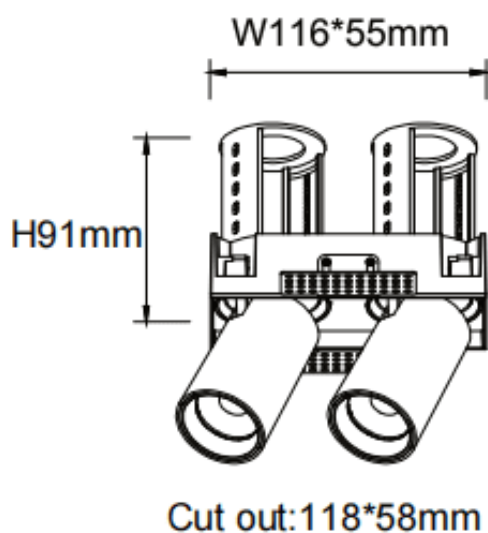

PTT ST2 Smart

Downlight intelligent Lavov PTT ST2, d'une puissance de 2 x 10 W et d'un angle de faisceau de 36°. Finition blanche. Version sans cadre. Flux lumineux total de 2 000 lm et efficacité lumineuse de 100 lm/W. Fabriqué en aluminium moulé sous pression. Driver dimmable compatible Casamby. Température de couleur : 3 000 K.

Code article	86.D153.2339.01
Type de produit	Intérieurs
Catégorie	Spots Encastrés
Famille	PTT
Sous-famille	PTT ST2 Smart
Pictograms	

Dimensions

Product dimensions (mm) ø140x79xH91mm

Dessin technique

Produit	
Puissance système (W)	2x10
Flux lumineux utile (lm)	2000
Efficacité lumineuse (lm/W)	100
Angle de faisceau	36
Durée de vie	50000 h L80B10
Finition	Blanc
Driver intégré	oui
Équipement	Dimmable Casamby ready
Flicker Free	oui
Source lumineuse	LED
Type de LED	COB
Température de couleur (K)	3000
Uniformité chromatique (SDCM)	SDCM3
CRI	90