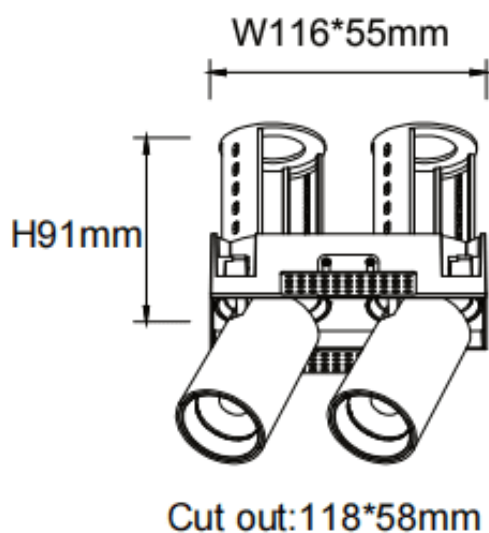

PTT ST2 Smart

Downlight intelligent Lavov PTT ST2, d'une puissance de 2 x 10 W et d'un angle de faisceau de 55°. Finition blanche. Version sans cadre. Flux lumineux total de 2 000 lm et efficacité lumineuse de 100 lm/W. Fabriqué en aluminium moulé sous pression. Driver dimmable compatible Casamby. Température de couleur : 3 000 K.

Code article	86.D153.2349.01
Type de produit	Intérieurs
Catégorie	Spots Encastrés
Famille	PTT
Sous-famille	PTT ST2 Smart
Pictograms	

Dimensions

Product dimensions (mm) ø140x79xH91mm

Dessin technique

Produit	
Puissance système (W)	2x10
Flux lumineux utile (lm)	2000
Efficacité lumineuse (lm/W)	100
Angle de faisceau	55
Durée de vie	50000 h L80B10
Finition	Blanc
Driver intégré	oui
Équipement	Dimmable Casamby ready
Flicker Free	oui
Source lumineuse	LED
Type de LED	COB
Température de couleur (K)	3000
Uniformité chromatique (SDCM)	SDCM3
CRI	90