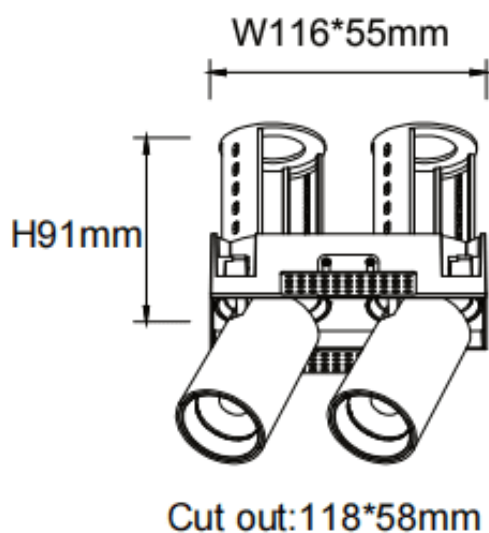

### PTT ST2 Smart

Downlight intelligent Lavov PTT ST2, d'une puissance de 2 x 10 W et d'un angle de faisceau de 55°. Finition noire. Version sans cadre. Flux lumineux total de 2 000 lm et efficacité lumineuse de 100 lm/W. Fabriqué en aluminium moulé sous pression. Driver dimmable compatible Casamby. Température de couleur : 3 000 K.

Code article	86.D153.2349.02
Type de produit	Intérieurs
Catégorie	Spots Encastrés
Famille	PTT
Sous-famille	PTT ST2 Smart
Pictograms	

#### Dimensions

Product dimensions (mm)      ø140x79xH91mm

#### Dessin technique

Produit	
Puissance système (W)	2x10
Flux lumineux utile (lm)	2000
Efficacité lumineuse (lm/W)	100
Angle de faisceau	55
Durée de vie	50000 h L80B10
Finition	Noir
Driver intégré	oui
Équipement	Dimmable Casamby ready
Flicker Free	oui
Source lumineuse	LED
Type de LED	COB
Température de couleur (K)	3000
Uniformité chromatique (SDCM)	SDCM3
CRI	90