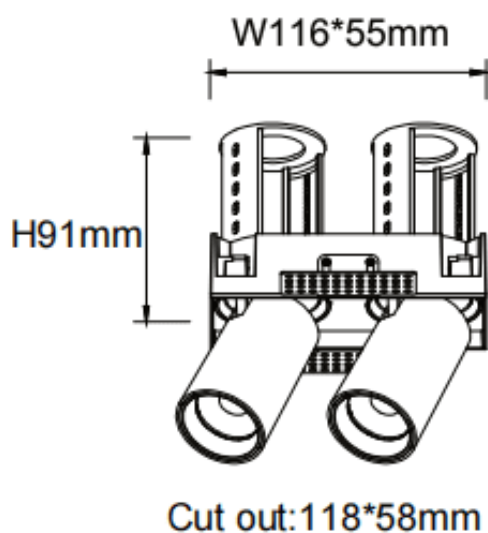

PTT ST2 Smart

Downlight intelligent Lavov PTT ST2, d'une puissance de 2 x 10 W et d'un angle de faisceau de 15°. Finition noire. Version sans cadre. Flux lumineux total de 2 000 lm et efficacité lumineuse de 100 lm/W. Fabriqué en aluminium moulé sous pression. Driver dimmable compatible Casamby. Température de couleur : 4 000 K.

Code article	86.D153.2419.02
Type de produit	Intérieurs
Catégorie	Spots Encastrés
Famille	PTT
Sous-famille	PTT ST2 Smart
Pictograms	

Dimensions

Product dimensions (mm) ø140x79xH91mm

Dessin technique

Produit	
Puissance système (W)	2x10
Flux lumineux utile (lm)	2000
Efficacité lumineuse (lm/W)	100
Angle de faisceau	15
Durée de vie	50000 h L80B10
Finition	Noir
Driver intégré	oui
Équipement	Dimmable Casamby ready
Flicker Free	oui
Source lumineuse	LED
Type de LED	COB
Température de couleur (K)	4000
Uniformité chromatique (SDCM)	SDCM3
CRI	90