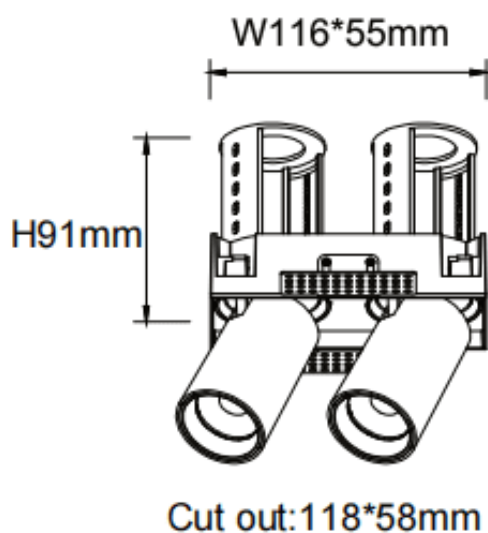

PTT ST2 Smart

Downlight intelligent Lavov PTT ST2, d'une puissance de 2 x 10 W et d'un angle de faisceau de 24°. Finition blanche. Version sans cadre. Flux lumineux total de 2 000 lm et efficacité lumineuse de 100 lm/W. Fabriqué en aluminium moulé sous pression. Driver dimmable compatible Casamby. Température de couleur : 4 000 K.

Code article	86.D153.2429.01
Type de produit	Intérieurs
Catégorie	Spots Encastrés
Famille	PTT
Sous-famille	PTT ST2 Smart
Pictograms	

Dimensions

Product dimensions (mm) ø140x79xH91mm

Dessin technique

Produit	
Puissance système (W)	2x10
Flux lumineux utile (lm)	2000
Efficacité lumineuse (lm/W)	100
Angle de faisceau	24
Durée de vie	50000 h L80B10
Finition	Blanc
Driver intégré	oui
Équipement	Dimmable Casamby ready
Flicker Free	oui
Source lumineuse	LED
Type de LED	COB
Température de couleur (K)	4000
Uniformité chromatique (SDCM)	SDCM3
CRI	90