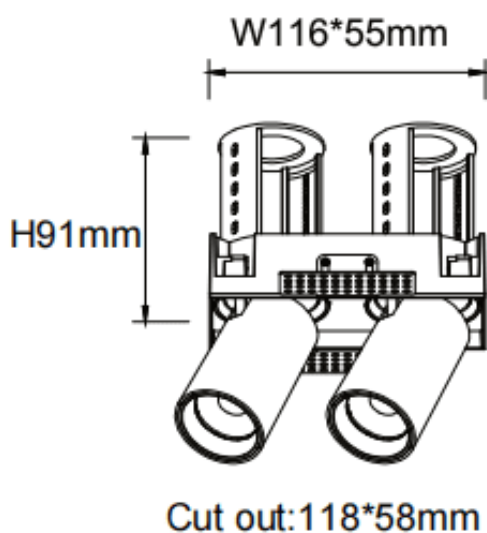

### PTT ST2 Smart

Downlight intelligent Lavov PTT ST2, d'une puissance de 2 x 10 W et d'un angle de faisceau de 24°. Finition noire. Version sans cadre. Flux lumineux total de 2 000 lm et efficacité lumineuse de 100 lm/W. Fabriqué en aluminium moulé sous pression. Driver dimmable compatible Casamby. Température de couleur : 4 000 K.

#### Dimensions

Product dimensions (mm)  $\varnothing 140 \times 79 \times H91 \text{mm}$

#### Dessin technique

Code article	86.D153.2429.02
Type de produit	Intérieurs
Catégorie	Spots Encastrés
Famille	PTT
Sous-famille	PTT ST2 Smart
Pictograms	

Produit	
Puissance système (W)	2x10
Flux lumineux utile (lm)	2000
Efficacité lumineuse (lm/W)	100
Angle de faisceau	24
Durée de vie	50000 h L80B10
Finition	Noir
Driver intégré	oui
Équipement	Dimmable Casamby ready
Flicker Free	oui
Source lumineuse	LED
Type de LED	COB
Température de couleur (K)	4000
Uniformité chromatique (SDCM)	SDCM3
CRI	90