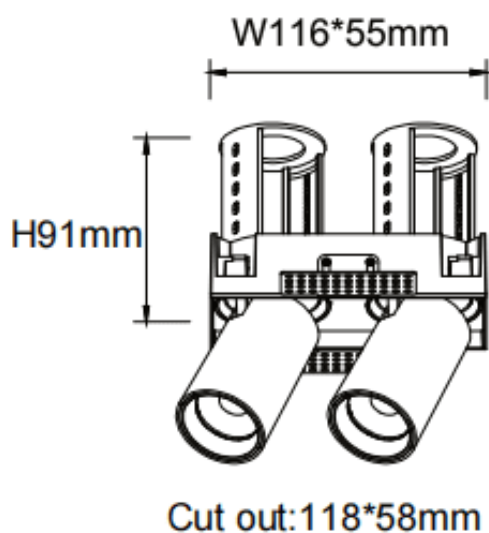

PTT ST2 Smart

Downlight intelligent Lavov PTT ST2, d'une puissance de 2 x 10 W et d'un angle de faisceau de 36°. Finition blanche. Version sans cadre. Flux lumineux total de 2 000 lm et efficacité lumineuse de 100 lm/W. Fabriqué en aluminium moulé sous pression. Driver dimmable compatible Casamby. Température de couleur : 4 000 K.

Dimensions

Product dimensions (mm) $\varnothing 140 \times 79 \times H91 \text{mm}$

Dessin technique

Code article	86.D153.2439.01
Type de produit	Intérieurs
Catégorie	Spots Encastrés
Famille	PTT
Sous-famille	PTT ST2 Smart
Pictograms	

Produit	
Puissance système (W)	2x10
Flux lumineux utile (lm)	2000
Efficacité lumineuse (lm/W)	100
Angle de faisceau	36
Durée de vie	50000 h L80B10
Finition	Blanc
Driver intégré	oui
Équipement	Dimmable Casamby ready
Flicker Free	oui
Source lumineuse	LED
Type de LED	COB
Température de couleur (K)	4000
Uniformité chromatique (SDCM)	SDCM3
CRI	90