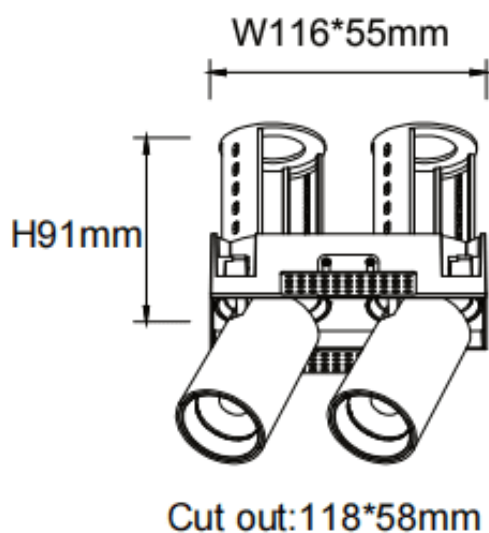

PTT ST2 Smart

Downlight intelligent Lavov PTT ST2, d'une puissance de 2 x 10 W et d'un angle de faisceau de 36°. Finition noire. Version sans cadre. Flux lumineux total de 2 000 lm et efficacité lumineuse de 100 lm/W. Fabriqué en aluminium moulé sous pression. Driver dimmable compatible Casamby. Température de couleur : 4 000 K.

Code article	86.D153.2439.02
Type de produit	Intérieurs
Catégorie	Spots Encastrés
Famille	PTT
Sous-famille	PTT ST2 Smart
Pictograms	

Dimensions

Product dimensions (mm) ø140x79xH91mm

Dessin technique

Produit	
Puissance système (W)	2x10
Flux lumineux utile (lm)	2000
Efficacité lumineuse (lm/W)	100
Angle de faisceau	36
Durée de vie	50000 h L80B10
Finition	Noir
Driver intégré	oui
Équipement	Dimmable Casamby ready
Flicker Free	oui
Source lumineuse	LED
Type de LED	COB
Température de couleur (K)	4000
Uniformité chromatique (SDCM)	SDCM3
CRI	90