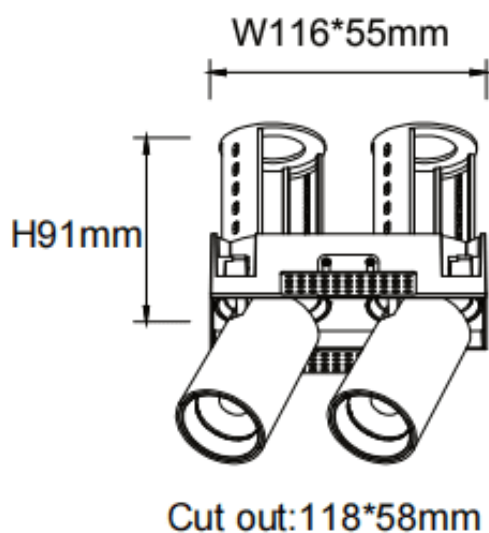

PTT ST2 Smart

Downlight intelligent Lavov PTT ST2, d'une puissance de 2 x 10 W et d'un angle de faisceau de 55°. Finition blanche. Version sans cadre. Flux lumineux total de 2 000 lm et efficacité lumineuse de 100 lm/W. Fabriqué en aluminium moulé sous pression. Driver dimmable compatible Casamby. Température de couleur : 4 000 K.

Code article	86.D153.2449.01
Type de produit	Intérieurs
Catégorie	Spots Encastrés
Famille	PTT
Sous-famille	PTT ST2 Smart
Pictograms	

Dimensions

Product dimensions (mm) ø140x79xH91mm

Dessin technique

Produit	
Puissance système (W)	2x10
Flux lumineux utile (lm)	2000
Efficacité lumineuse (lm/W)	100
Angle de faisceau	55
Durée de vie	50000 h L80B10
Finition	Blanc
Driver intégré	oui
Équipement	Dimmable Casamby ready
Flicker Free	oui
Source lumineuse	LED
Type de LED	COB
Température de couleur (K)	4000
Uniformité chromatique (SDCM)	SDCM3
CRI	90