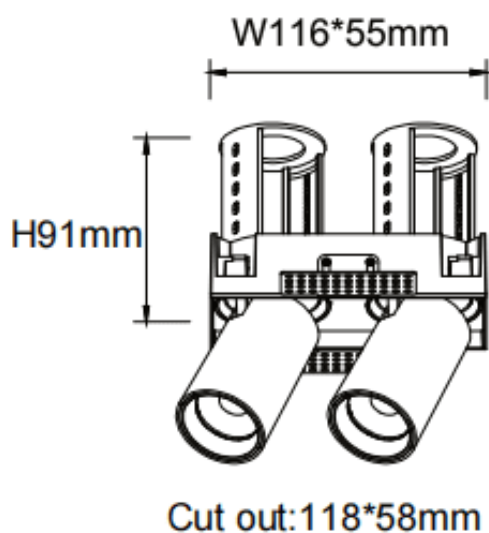

PTT ST2 Smart

Downlight intelligent Lavov PTT ST2, d'une puissance de 2 x 10 W et d'un angle de faisceau de 55°. Finition noire. Version sans cadre. Flux lumineux total de 2 000 lm et efficacité lumineuse de 100 lm/W. Fabriqué en aluminium moulé sous pression. Driver dimmable compatible Casamby. Température de couleur : 4 000 K.

Dimensions

Product dimensions (mm) $\varnothing 140 \times 79 \times H91 \text{mm}$

Dessin technique

Code article	86.D153.2449.02
Type de produit	Intérieurs
Catégorie	Spots Encastrés
Famille	PTT
Sous-famille	PTT ST2 Smart
Pictograms	

Produit	
Puissance système (W)	2x10
Flux lumineux utile (lm)	2000
Efficacité lumineuse (lm/W)	100
Angle de faisceau	55
Durée de vie	50000 h L80B10
Finition	Noir
Driver intégré	oui
Équipement	Dimmable Casamby ready
Flicker Free	oui
Source lumineuse	LED
Type de LED	COB
Température de couleur (K)	4000
Uniformité chromatique (SDCM)	SDCM3
CRI	90