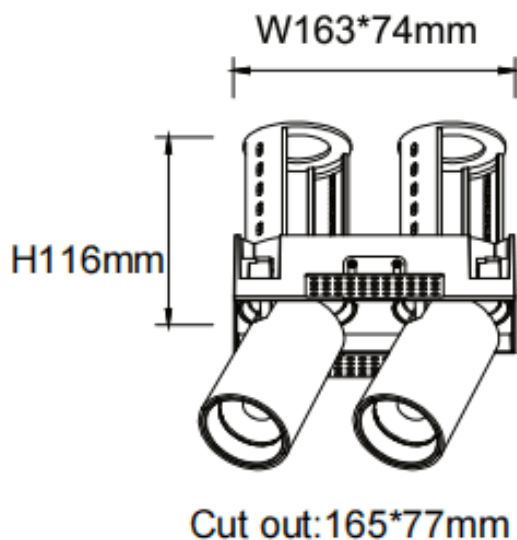

PTT ST2 Smart

Downlight intelligent Lavov PTT ST2, d'une puissance de 2 x 18 W et d'un angle de faisceau de 15°. Finition blanche. Version sans cadre. Flux lumineux total de 3 600 lm et efficacité lumineuse de 100 lm/W. Fabriqué en aluminium moulé sous pression. Driver dimmable compatible Casamby. Température de couleur : 3 000 K.

Dimensions

Product dimensions (mm) Ø194x105xH105mm

Dessin technique

Code article	86.D153.3319.01
Type de produit	Intérieurs
Catégorie	Spots Encastrés
Famille	PTT
Sous-famille	PTT ST2 Smart
Pictograms	

Produit	
Puissance système (W)	2x18
Flux lumineux utile (lm)	3600
Efficacité lumineuse (lm/W)	100
Angle de faisceau	15
Durée de vie	50000 h L80B10
Finition	Blanc
Driver intégré	oui
Équipement	Dimmable Casamby ready
Flicker Free	oui
Source lumineuse	LED
Type de LED	COB
Température de couleur (K)	3000
Uniformité chromatique (SDCM)	SDCM3
CRI	90