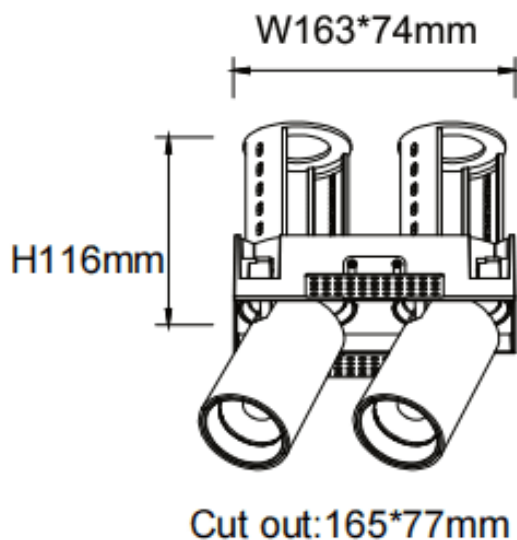

PTT ST2 Smart

Downlight intelligent Lavov PTT ST2, d'une puissance de 2 x 18 W et d'un angle de faisceau de 15°. Finition noire. Version sans cadre. Flux lumineux total de 3 600 lm et efficacité lumineuse de 100 lm/W. Fabriqué en aluminium moulé sous pression. Driver dimmable compatible Casamby. Température de couleur : 3 000 K.

Code article	86.D153.3319.02
Type de produit	Intérieurs
Catégorie	Spots Encastrés
Famille	PTT
Sous-famille	PTT ST2 Smart
Pictograms	

Dimensions

Product dimensions (mm) Ø194x105xH105mm

Dessin technique

Produit	
Puissance système (W)	2x18
Flux lumineux utile (lm)	3600
Efficacité lumineuse (lm/W)	100
Angle de faisceau	15
Durée de vie	50000 h L80B10
Finition	Noir
Driver intégré	oui
Équipement	Dimmable Casamby ready
Flicker Free	oui
Source lumineuse	LED
Type de LED	COB
Température de couleur (K)	3000
Uniformité chromatique (SDCM)	SDCM3
CRI	90