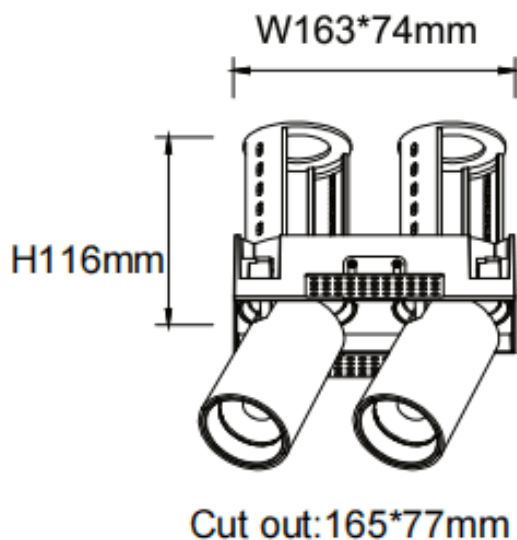

### PTT ST2 Smart

Downlight intelligent Lavov PTT ST2, d'une puissance de 2 x 18 W et d'un angle de faisceau de 24°. Finition blanche. Version sans cadre. Flux lumineux total de 3 600 lm et efficacité lumineuse de 100 lm/W. Fabriqué en aluminium moulé sous pression. Driver dimmable compatible Casamby. Température de couleur : 3 000 K.

#### Dimensions

Product dimensions (mm)      Ø194x105xH105mm

#### Dessin technique

Code article	86.D153.3329.01
Type de produit	Intérieurs
Catégorie	Spots Encastrés
Famille	PTT
Sous-famille	PTT ST2 Smart
Pictograms	

Produit	
Puissance système (W)	2x18
Flux lumineux utile (lm)	3600
Efficacité lumineuse (lm/W)	100
Angle de faisceau	24
Durée de vie	50000 h L80B10
Finition	Blanc
Driver intégré	oui
Équipement	Dimmable Casamby ready
Flicker Free	oui
Source lumineuse	LED
Type de LED	COB
Température de couleur (K)	3000
Uniformité chromatique (SDCM)	SDCM3
CRI	90