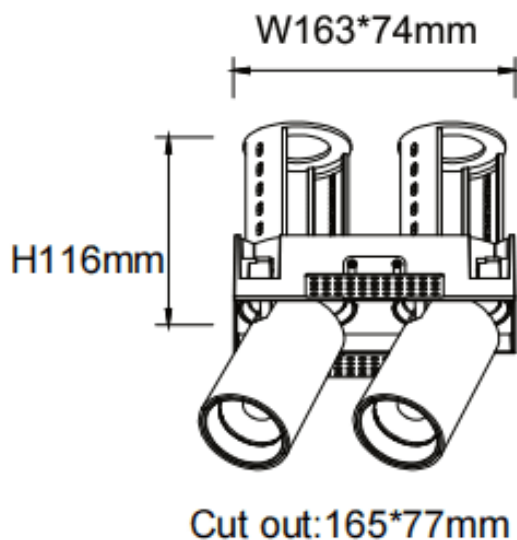

PTT ST2 Smart

Downlight intelligent Lavov PTT ST2, d'une puissance de 2 x 18 W et d'un angle de faisceau de 36°. Finition noire. Version sans cadre. Flux lumineux total de 3 600 lm et efficacité lumineuse de 100 lm/W. Fabriqué en aluminium moulé sous pression. Driver dimmable compatible Casamby. Température de couleur : 3 000 K.

Code article	86.D153.3339.02
Type de produit	Intérieurs
Catégorie	Spots Encastrés
Famille	PTT
Sous-famille	PTT ST2 Smart
Pictograms	

Dimensions

Product dimensions (mm) Ø194x105xH105mm

Dessin technique

Produit	
Puissance système (W)	2x18
Flux lumineux utile (lm)	3600
Efficacité lumineuse (lm/W)	100
Angle de faisceau	36
Durée de vie	50000 h L80B10
Finition	Noir
Driver intégré	oui
Équipement	Dimmable Casamby ready
Flicker Free	oui
Source lumineuse	LED
Type de LED	COB
Température de couleur (K)	3000
Uniformité chromatique (SDCM)	SDCM3
CRI	90