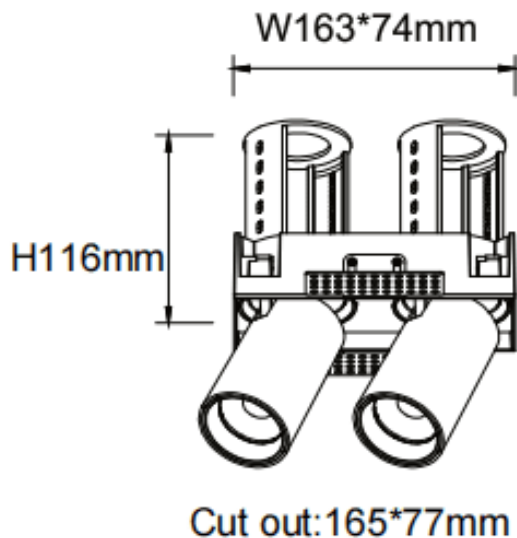

PTT ST2 Smart

Downlight intelligent Lavov PTT ST2, d'une puissance de 2 x 18 W et d'un angle de faisceau de 55°. Finition noire. Version sans cadre. Flux lumineux total de 3 600 lm et efficacité lumineuse de 100 lm/W. Fabriqué en aluminium moulé sous pression. Driver dimmable compatible Casamby. Température de couleur : 3 000 K.

Dimensions

Product dimensions (mm) Ø194x105xH105mm

Dessin technique

Code article	86.D153.3349.02
Type de produit	Intérieurs
Catégorie	Spots Encastrés
Famille	PTT
Sous-famille	PTT ST2 Smart
Pictograms	

Produit	
Puissance système (W)	2x18
Flux lumineux utile (lm)	3600
Efficacité lumineuse (lm/W)	100
Angle de faisceau	55
Durée de vie	50000 h L80B10
Finition	Noir
Driver intégré	oui
Équipement	Dimmable Casamby ready
Flicker Free	oui
Source lumineuse	LED
Type de LED	COB
Température de couleur (K)	3000
Uniformité chromatique (SDCM)	SDCM3
CRI	90