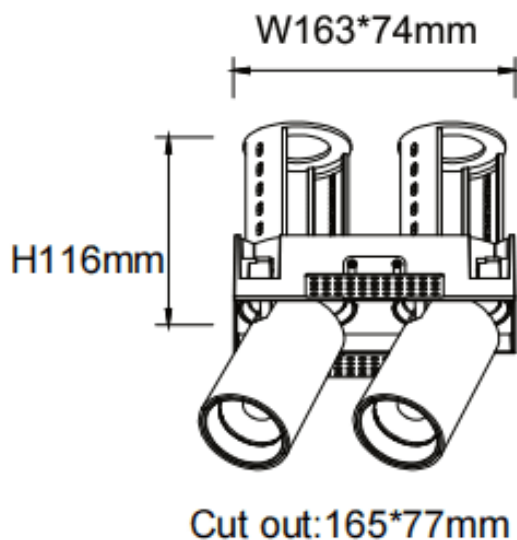

### PTT ST2 Smart

Downlight intelligent Lavov PTT ST2, d'une puissance de 2 x 18 W et d'un angle de faisceau de 15°. Finition blanche. Version sans cadre. Flux lumineux total de 3 600 lm et efficacité lumineuse de 100 lm/W. Fabriqué en aluminium moulé sous pression. Driver dimmable compatible Casamby. Température de couleur : 4 000 K.

Code article	86.D153.3419.01
Type de produit	Intérieurs
Catégorie	Spots Encastrés
Famille	PTT
Sous-famille	PTT ST2 Smart
Pictograms	

#### Dimensions

Product dimensions (mm)      Ø194x105xH105mm

#### Dessin technique

Produit	
Puissance système (W)	2x18
Flux lumineux utile (lm)	3600
Efficacité lumineuse (lm/W)	100
Angle de faisceau	15
Durée de vie	50000 h L80B10
Finition	Blanc
Driver intégré	oui
Équipement	Dimmable Casamby ready
Flicker Free	oui
Source lumineuse	LED
Type de LED	COB
Température de couleur (K)	4000
Uniformité chromatique (SDCM)	SDCM3
CRI	90