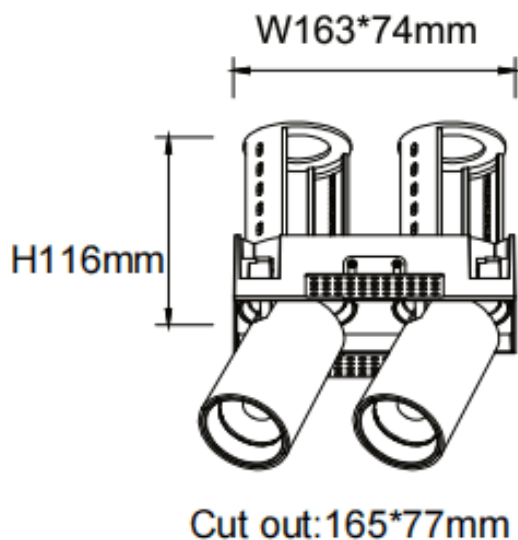

PTT ST2 Smart

Downlight intelligent Lavov PTT ST2, d'une puissance de 2 x 18 W et d'un angle de faisceau de 24°. Finition blanche. Version sans cadre. Flux lumineux total de 3 600 lm et efficacité lumineuse de 100 lm/W. Fabriqué en aluminium moulé sous pression. Driver dimmable compatible Casamby. Température de couleur : 4 000 K.

Dimensions

Product dimensions (mm) Ø194x105xH105mm

Dessin technique

Code article	86.D153.3429.01
Type de produit	Intérieurs
Catégorie	Spots Encastrés
Famille	PTT
Sous-famille	PTT ST2 Smart
Pictograms	

Produit	
Puissance système (W)	2x18
Flux lumineux utile (lm)	3600
Efficacité lumineuse (lm/W)	100
Angle de faisceau	24
Durée de vie	50000 h L80B10
Finition	Blanc
Driver intégré	oui
Équipement	Dimmable Casamby ready
Flicker Free	oui
Source lumineuse	LED
Type de LED	COB
Température de couleur (K)	4000
Uniformité chromatique (SDCM)	SDCM3
CRI	90