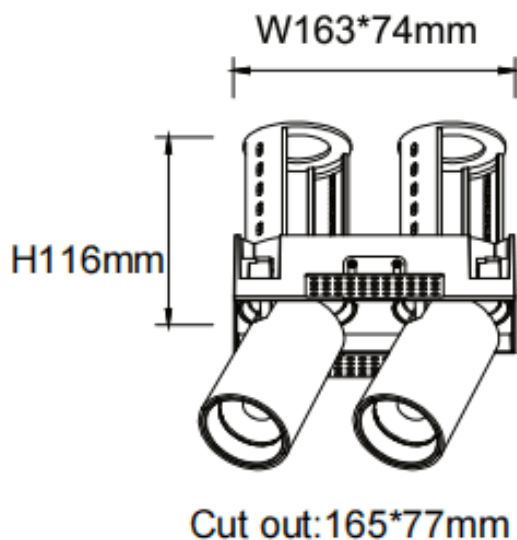

### PTT ST2 Smart

Downlight intelligent Lavov PTT ST2, d'une puissance de 2 x 18 W et d'un angle de faisceau de 24°. Finition noire. Version sans cadre. Flux lumineux total de 3 600 lm et efficacité lumineuse de 100 lm/W. Fabriqué en aluminium moulé sous pression. Driver dimmable compatible Casamby. Température de couleur : 4 000 K.

#### Dimensions

Product dimensions (mm)      Ø194x105xH105mm

#### Dessin technique

Code article	86.D153.3429.02
Type de produit	Intérieurs
Catégorie	Spots Encastrés
Famille	PTT
Sous-famille	PTT ST2 Smart
Pictograms	

Produit	
Puissance système (W)	2x18
Flux lumineux utile (lm)	3600
Efficacité lumineuse (lm/W)	100
Angle de faisceau	24
Durée de vie	50000 h L80B10
Finition	Noir
Driver intégré	oui
Équipement	Dimmable Casamby ready
Flicker Free	oui
Source lumineuse	LED
Type de LED	COB
Température de couleur (K)	4000
Uniformité chromatique (SDCM)	SDCM3
CRI	90