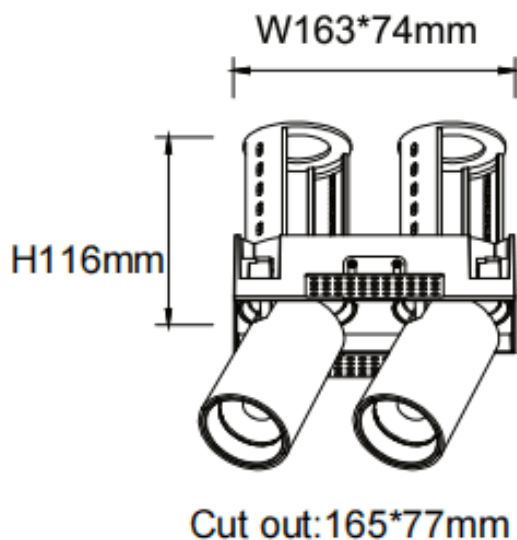

PTT ST2 Smart

Downlight intelligent Lavov PTT ST2, d'une puissance de 2 x 18 W et d'un angle de faisceau de 36°. Finition blanche. Version sans cadre. Flux lumineux total de 3 600 lm et efficacité lumineuse de 100 lm/W. Fabriqué en aluminium moulé sous pression. Driver dimmable compatible Casamby. Température de couleur : 4 000 K.

Dimensions

Product dimensions (mm) Ø194x105xH105mm

Dessin technique

Code article	86.D153.3439.01
Type de produit	Intérieurs
Catégorie	Spots Encastrés
Famille	PTT
Sous-famille	PTT ST2 Smart
Pictograms	

Produit	
Puissance système (W)	2x18
Flux lumineux utile (lm)	3600
Efficacité lumineuse (lm/W)	100
Angle de faisceau	36
Durée de vie	50000 h L80B10
Finition	Blanc
Driver intégré	oui
Équipement	Dimmable Casamby ready
Flicker Free	oui
Source lumineuse	LED
Type de LED	COB
Température de couleur (K)	4000
Uniformité chromatique (SDCM)	SDCM3
CRI	90