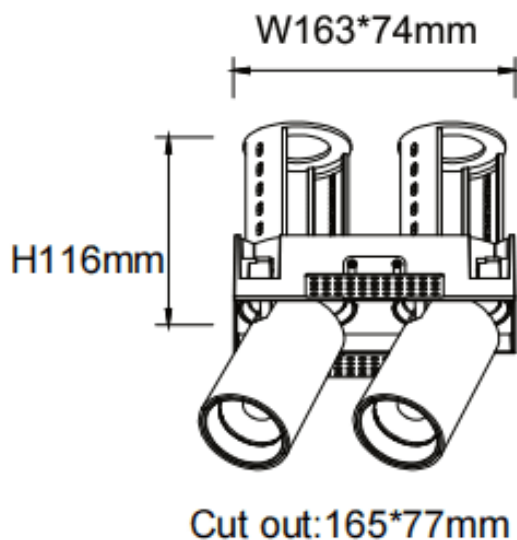

PTT ST2 Smart

Downlight intelligent Lavov PTT ST2, d'une puissance de 2 x 18 W et d'un angle de faisceau de 36°. Finition noire. Version sans cadre. Flux lumineux total de 3 600 lm et efficacité lumineuse de 100 lm/W. Fabriqué en aluminium moulé sous pression. Driver dimmable compatible Casamby. Température de couleur : 4 000 K.

Code article	86.D153.3439.02
Type de produit	Intérieurs
Catégorie	Spots Encastrés
Famille	PTT
Sous-famille	PTT ST2 Smart
Pictograms	

Dimensions

Product dimensions (mm) Ø194x105xH105mm

Dessin technique

Produit	
Puissance système (W)	2x18
Flux lumineux utile (lm)	3600
Efficacité lumineuse (lm/W)	100
Angle de faisceau	36
Durée de vie	50000 h L80B10
Finition	Noir
Driver intégré	oui
Équipement	Dimmable Casamby ready
Flicker Free	oui
Source lumineuse	LED
Type de LED	COB
Température de couleur (K)	4000
Uniformité chromatique (SDCM)	SDCM3
CRI	90