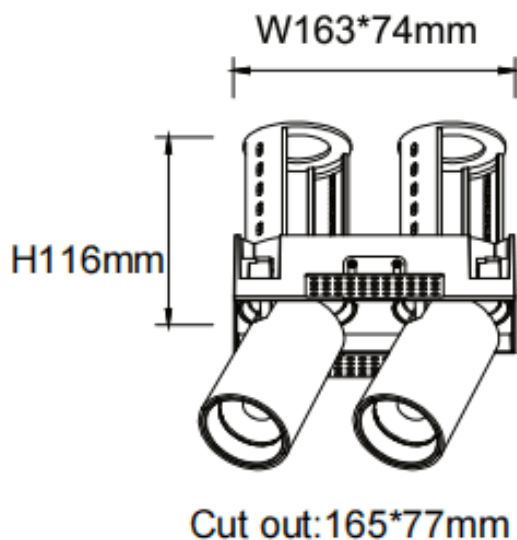

PTT ST2 Smart

Downlight intelligent Lavov PTT ST2, d'une puissance de 2 x 18 W et d'un angle de faisceau de 55°. Finition blanche. Version sans cadre. Flux lumineux total de 3 600 lm et efficacité lumineuse de 100 lm/W. Fabriqué en aluminium moulé sous pression. Driver dimmable compatible Casamby. Température de couleur : 4 000 K.

Dimensions

Product dimensions (mm) Ø194x105xH105mm

Dessin technique

Code article	86.D153.3449.01
Type de produit	Intérieurs
Catégorie	Spots Encastrés
Famille	PTT
Sous-famille	PTT ST2 Smart
Pictograms	

Produit	
Puissance système (W)	2x18
Flux lumineux utile (lm)	3600
Efficacité lumineuse (lm/W)	100
Angle de faisceau	55
Durée de vie	50000 h L80B10
Finition	Blanc
Driver intégré	oui
Équipement	Dimmable Casamby ready
Flicker Free	oui
Source lumineuse	LED
Type de LED	COB
Température de couleur (K)	4000
Uniformité chromatique (SDCM)	SDCM3
CRI	90