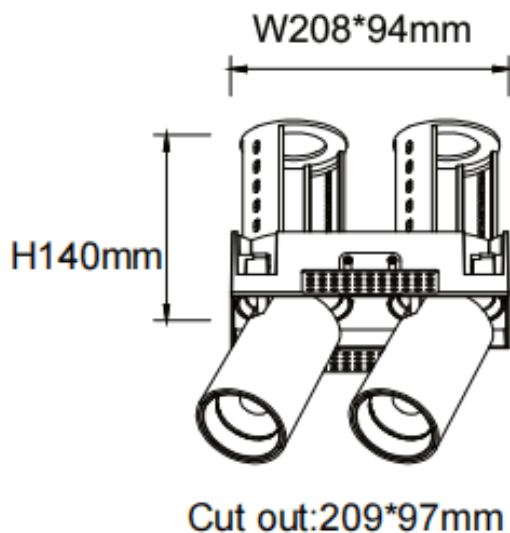

### PTT ST2 Smart

Downlight intelligent Lavov PTT ST2, d'une puissance de 2 x 30 W et d'un angle de faisceau de 15°. Finition blanche. Version sans cadre. Flux lumineux total de 6 000 lm et efficacité lumineuse de 100 lm/W. Fabriqué en aluminium moulé sous pression. Driver dimmable compatible Casamby. Température de couleur : 3 000 K.

Code article	86.D153.4319.01
Type de produit	Intérieurs
Catégorie	Spots Encastrés
Famille	PTT
Sous-famille	PTT ST2 Smart
Pictograms	

#### Dimensions

Product dimensions (mm)      Ø222x108xH140mm

#### Dessin technique

Produit	
Puissance système (W)	2x30
Flux lumineux utile (lm)	6000
Efficacité lumineuse (lm/W)	100
Angle de faisceau	15
Durée de vie	50000 h L80B10
Finition	Blanc
Driver intégré	oui
Équipement	Dimmable Casamby ready
Flicker Free	oui
Source lumineuse	LED
Type de LED	COB
Température de couleur (K)	3000
Uniformité chromatique (SDCM)	SDCM3
CRI	90